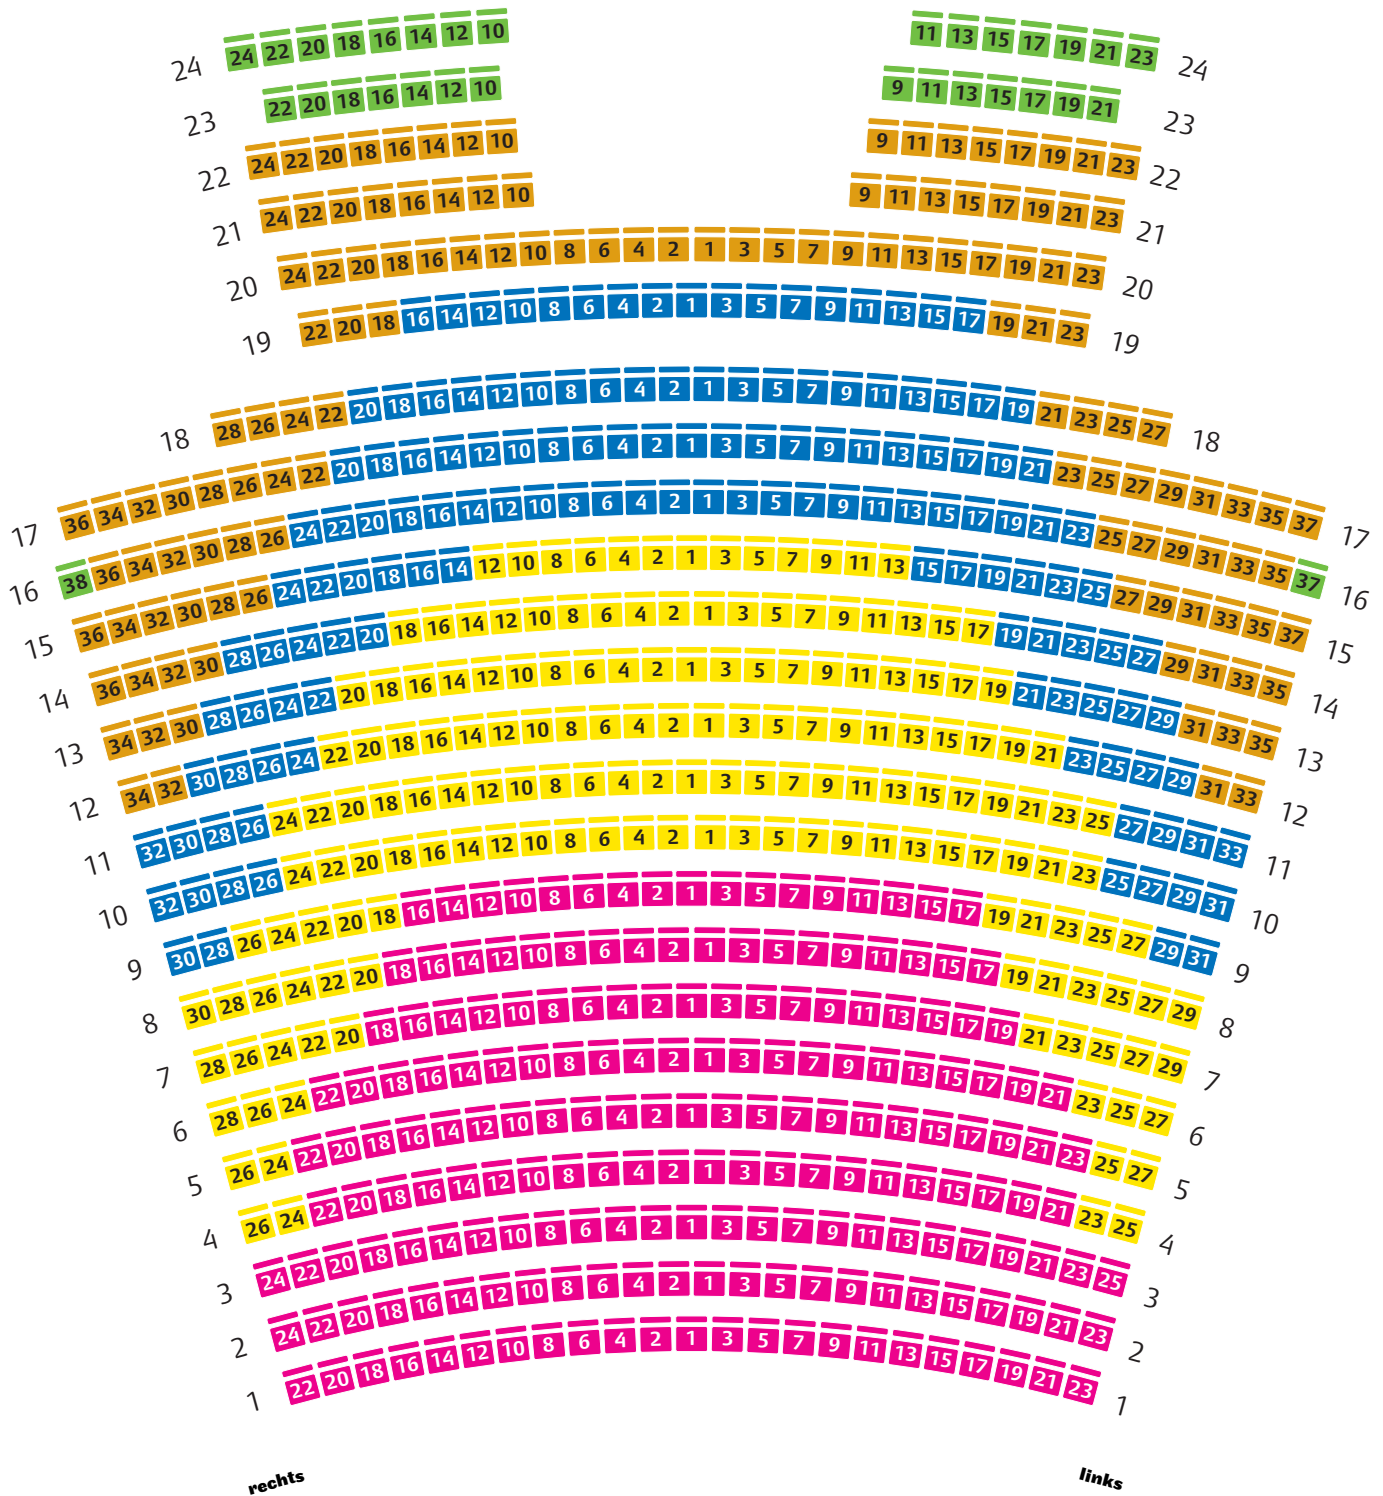

# diestaatstheaterstuttgart

## Sitzplan Schauspielhaus

- Preisgruppe 1
- Preisgruppe 2
- Preisgruppe 3
- Preisgruppe 4
- Preisgruppe 5

Bühne